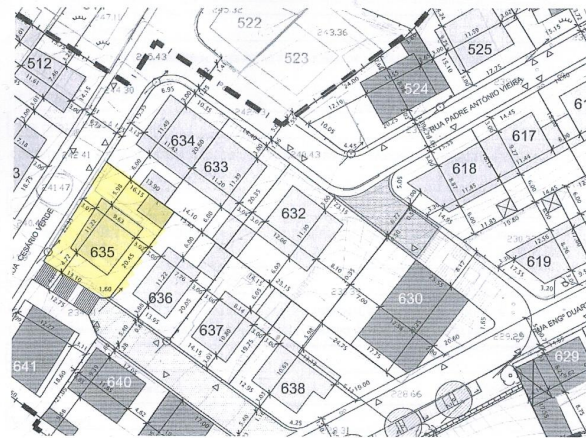

BIGBONUS, Lda

AMI: 11256

+351 96 250 98 27

info@bigbonus.pt

www.lisboaproperties.com

Lote de Terreno no Bairro Novo do Trigache Odivelas

Ref.: LT0001

Lote - Venda

85.000 €

Lisboa / Odivelas / União das freguesias de Pontinha e Famões

Lote de Terreno no Bairro Novo do Trigache

Espectacular lote de terreno com 332m² para construção de moradia isolada com área de construção até 233 m².

Localizado em zona tranquila, perto de comércio, serviços e transportes públicos.

Pela sua localização, alta, este lote proporciona uma vista deslumbrante sobre a cidade