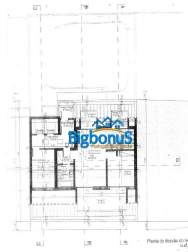

## PRÉDIO EM LISBOA, BENFICA COM PROJECTOS APROVADOS

Ref.: PRE0011

Prédio - Venda

1.150.000 €

Lisboa / Lisboa / Benfica

**OPORTUNIDADE!!**

Prédio para construção com Projecto Aprovado e Licenças pagas.

Projecto para construir 6 pisos acima da cota soleira e um piso abaixo para garagem dos apartamentos.